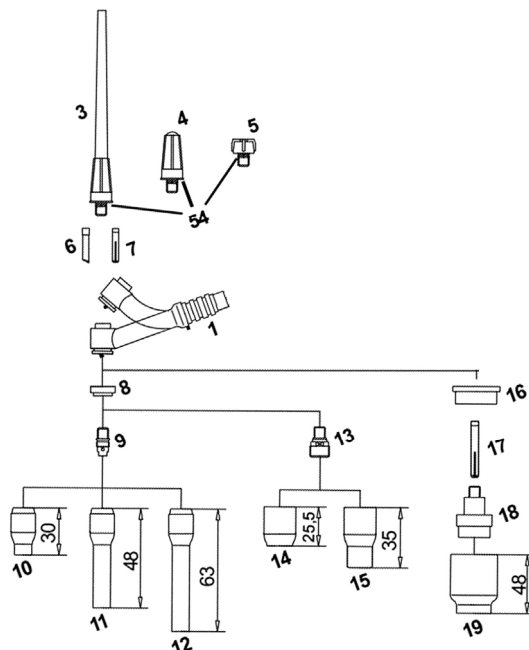

Ersatz- und Verschleißteile

Pos.	Artikel-Nr.	Bezeichnung	1 VPE =
-	AR0458010P	Wolframelektroden LARC WL15 gold - Ø 1,0 x 175 mm	20 Stück
-	AR0458016P	Wolframelektroden LARC WL15 gold - Ø 1,6 x 175 mm	20 Stück
-	AR0458024P	Wolframelektroden LARC WL15 gold - Ø 2,4 x 175 mm	20 Stück
-	AR0458032X	Wolframelektroden LARC WL15 gold - Ø 3,2 x 175 mm	10 Stück
-	AR8602170P	Wolframelektroden WP grün Reinwolfram - Ø 1,6 x 175 mm	20 Stück
-	AR8602240P	Wolframelektroden WP grün Reinwolfram - Ø 2,4 x 175 mm	20 Stück
-	AR8602320X	Wolframelektroden WP grün Reinwolfram - Ø 3,2 x 175 mm	10 Stück
3	AR1090210V	Brennerkappe, lang	5 Stück
4	AR1090211V	Brennerkappe, mittel	5 Stück
5	AR1090212V	Brennerkappe, kurz	5 Stück
54	AR0042000X	O-Ring	10 Stück
6	AR1450410X	Spannhülse Long Life - Ø 1,0 mm	10 Stück
6	AR1450416X	Spannhülse Long Life - Ø 1,6 mm	10 Stück
6	AR1450424X	Spannhülse Long Life - Ø 2,4 mm	10 Stück
6	AR1450432X	Spannhülse Long Life - Ø 3,2 mm	10 Stück
7	AR1200510X	Spannhülse Standard - Ø 1,0 mm	10 Stück
7	AR1200516X	Spannhülse Standard - Ø 1,6 mm	10 Stück
7	AR1200524X	Spannhülse Standard - Ø 2,4 mm	10 Stück
7	AR1200532X	Spannhülse Standard - Ø 3,2 mm	10 Stück
8	AR1202200X	Isolator 20	10 Stück
9	AR1201610X	Spannhülsegehäuse - Ø 1,0 mm	10 Stück
9	AR1201616X	Spannhülsegehäuse - Ø 1,6 mm	10 Stück
9	AR1201624X	Spannhülsegehäuse - Ø 2,4 mm	10 Stück
9	AR1201632X	Spannhülsegehäuse - Ø 3,2 mm	10 Stück