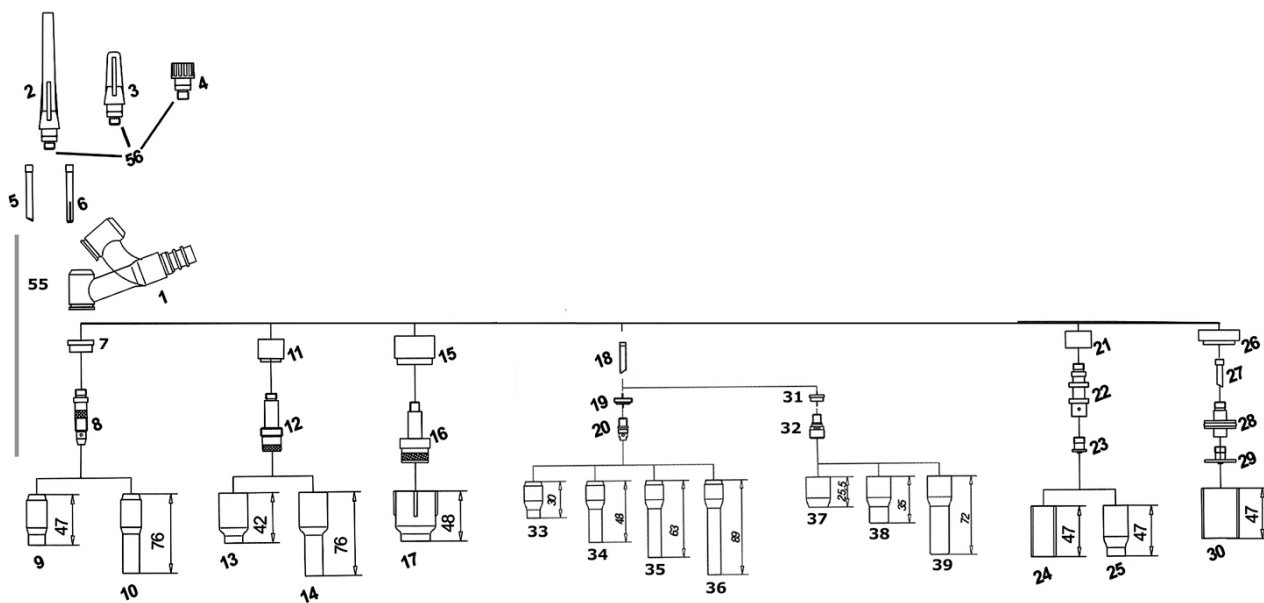

**TIG TL 210-S/-Flex gasgekühlt - TL 18 wassergekühlt
WIG-Handschweißbrenner**

Ersatz- und Verschleißteile

Pos.	Art.-Nr.	Bezeichnung	1 VPE =
2	AR1170301V	Brennerkappe, lang	5 Stück
3	AR1170403V	Brennerkappe, mittel	5 Stück
4	AR1170401V	Brennerkappe, kurz	5 Stück
56	AR0092001X	O-Ring	10 Stück
55	AR0458010P	Wolframelektroden LARC gold - Ø 1,0x175mm	20 Stück
55	AR0458016P	Wolframelektroden LARC gold - Ø 1,6x175mm	20 Stück
55	AR0458024P	Wolframelektroden LARC gold - Ø 2,4x175mm	20 Stück
55	AR0458032X	Wolframelektroden LARC gold - Ø 3,2x175mm	10 Stück
55	AR8601170P	Wolframelektroden WP grün - Ø 1,6x175mm	20 Stück
55	AR8602240P	Wolframelektroden WP grün - Ø 2,4x175mm	20 Stück
55	AR8602320X	Wolframelektroden WP grün - Ø 3,2x175mm	10 Stück
5	AR1350410X	Spannhülse LongLife Ø 1,0mm	10 Stück
5	AR1350416X	Spannhülse LongLife Ø 1,6mm	10 Stück
5	AR1350424X	Spannhülse LongLife Ø 2,4mm	10 Stück
5	AR1350432X	Spannhülse LongLife Ø 3,2mm	10 Stück
6	AR1170410X	Spannhülse Standard Ø 1,0mm	10 Stück
6	AR1170416X	Spannhülse Standard Ø 1,6mm	10 Stück
6	AR1170424X	Spannhülse Standard Ø 2,4mm	10 Stück
6	AR1170432X	Spannhülse Standard Ø 3,2mm	10 Stück
7	AR1352201X	Isolator	10 Stück
8	AR1180610X	Spannhülsegehäuse Ø 1,0mm	10 Stück
8	AR1180616X	Spannhülsegehäuse Ø 1,6mm	10 Stück
8	AR1180624X	Spannhülsegehäuse Ø 2,4mm	10 Stück
8	AR1180632X	Spannhülsegehäuse Ø 3,2mm	10 Stück