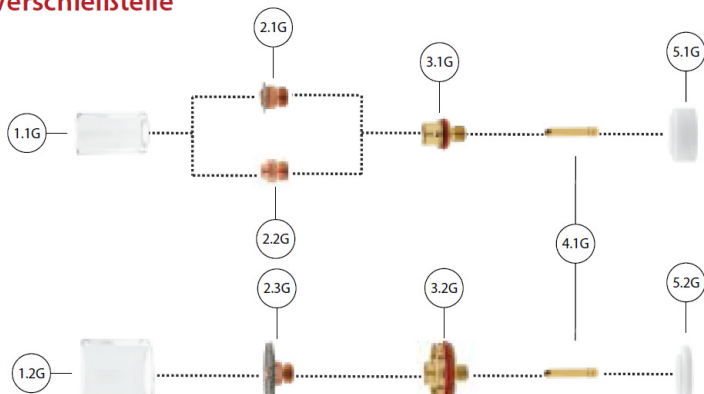

Verschleißteile