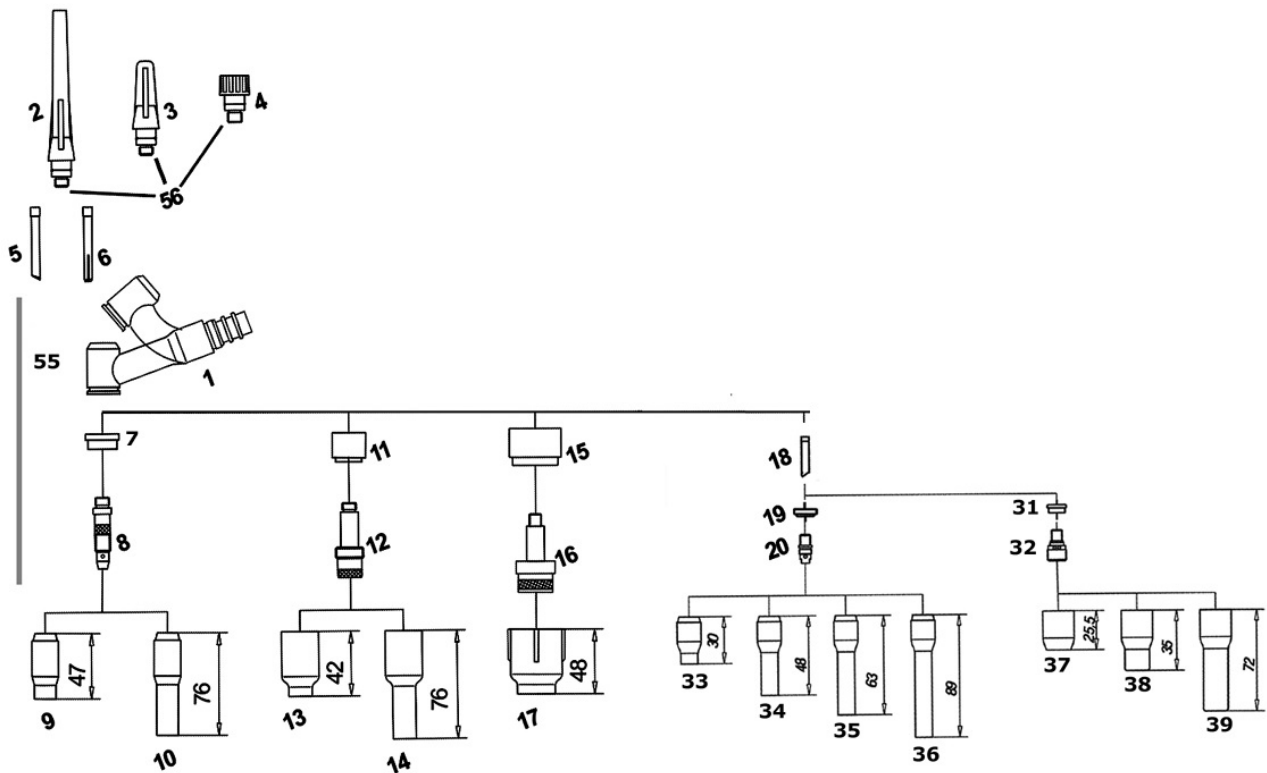

Ersatz- und Verschleißteillisten

WIG - Handschweißbrenner

- **TIG SR 17 / SR 18 / SR 26**
- **TIG SR 9-S / SR 209-Flex**
- **TIG SR 20-S / SR 20-Flex**
- **CK 230-S / CK 230-Flex**
- **TL 210-S/-Flex / TL 18**
- **TIG 150 GRIP / TIG 260 GRIP**
- **TIG 200 GRIP / TIG 450 GRIP**

**TIG SR17 / SR26 gasgekühlt - SR18 wassergekühlt
WIG-Handsweißbrenner**

Ersatz- und Verschleißteile

Pos.	Art.-Nr.	Bezeichnung	1 VPE =
2	AR1170301V	Brennerkappe, lang	5 Stück
3	AR1170403V	Brennerkappe, mittel	5 Stück
4	AR1170401V	Brennerkappe, kurz	5 Stück
56	AR0092001X	O-Ring	10 Stück
55	AR0458010P	Wolframelektroden LARC gold Ø 1,0x175mm	20 Stück
55	AR0458016P	Wolframelektroden LARC gold Ø 1,6x175mm	20 Stück
55	AR0458024P	Wolframelektroden LARC gold Ø 2,4x175mm	20 Stück
55	AR0458032X	Wolframelektroden LARC gold Ø 3,2x175mm	10 Stück
55	AR8601170P	Wolframelektroden WP grün Alu. Ø 1,6x175mm	20 Stück
55	AR8602240P	Wolframelektroden WP grün Alu. Ø 2,4x175mm	20 Stück
55	AR8602320X	Wolframelektroden WP grün Alu. Ø 3,2x175mm	10 Stück
5	AR1350410X	Spannhülse Long Life Ø 1,0mm	10 Stück
5	AR1350416X	Spannhülse Long Life Ø 1,6mm	10 Stück
5	AR1350424X	Spannhülse Long Life Ø 2,4mm	10 Stück
5	AR1350432X	Spannhülse Long Life Ø 3,2mm	10 Stück
6	AR1170410X	Spannhülse standard geschlitzt Ø 1,0mm	10 Stück
6	AR1170416X	Spannhülse standard geschlitzt Ø 1,6mm	10 Stück
6	AR1170424X	Spannhülse standard geschlitzt Ø 2,4mm	10 Stück
6	AR1170432X	Spannhülse standard geschlitzt Ø 3,2mm	10 Stück