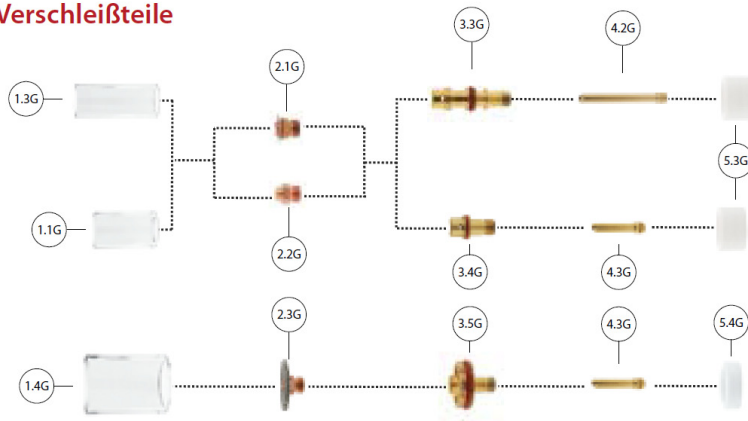

Glasgasdüsen

Verschleißteilsatz

CK-Düsen für SR 17/18/26 Schweißbrenner

- Verschleißteile zur Umrüstung auf Glasgasdüsen am Beispiel eines TIG 18
- Passend zu WIG-Brennern der Serien SR 17/18/26

Verschleißteile