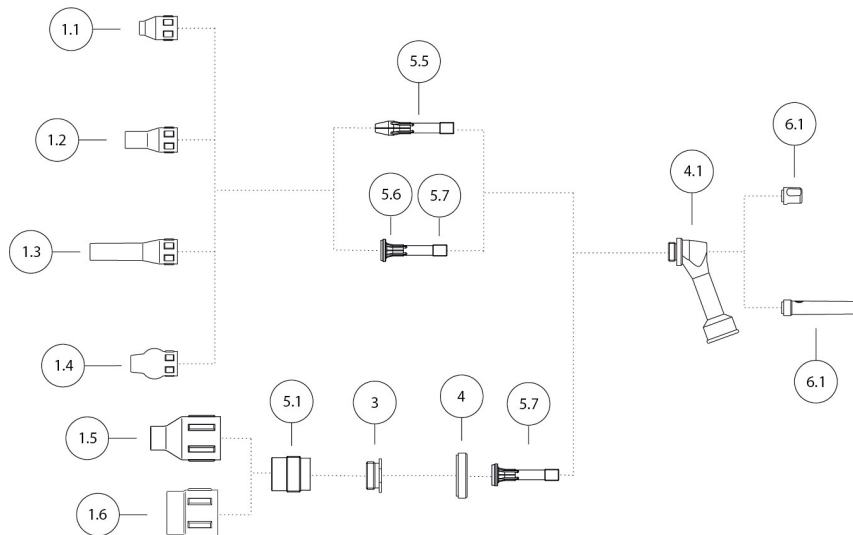

**EWM TIG 150 GRIP gasgekühlt - TIG 260 GRIP wassergekühlt
WIG-Handschweißbrenner**

Ersatz- und Verschleißteile

Pos.	Art.-Nr.	Bezeichnung	1 VPE =
1.1	094-012672-00000	Keramische Gasdüse Nr. 4 - Ø 6,5mm/26mm	10 Stück
1.1	094-012405-00000	Keramische Gasdüse Nr. 6 - Ø 8,0mm/26mm	10 Stück
1.1	094-011756-00000	Keramische Gasdüse Nr. 8 - Ø 10,0mm/26mm	10 Stück
1.1	094-011980-00000	Keramische Gasdüse Nr. 10 - Ø 11,5mm/26mm	10 Stück
1.2	094-012673-00000	Keramische Gasdüse Nr. 6 - Ø 6,5mm/36mm	10 Stück
1.2	094-012674-00000	Keramische Gasdüse Nr. 7 - Ø 8,0mm/36mm	10 Stück
1.2	094-011982-00000	Keramische Gasdüse Nr. 8 - Ø 10,0mm/36mm	10 Stück
1.2	094-011757-00000	Keramische Gasdüse Nr. 10 - Ø 11,5mm/36mm	10 Stück
1.3	094-015451-00000	Keramische Gasdüse lang - Ø 6,5mm/60mm	10 Stück
1.3	398-000191-00000	Keramische Gasdüse lang - Ø 8,0mm/60mm	10 Stück
1.4	094-019610-00000	Keramische Gasdüse Kugel-Ausführung - Ø 6,5mm/32mm	10 Stück
1.4	394-000156-00000	Keramische Gasdüse Kugel-Ausführung - Ø 8,0mm/32mm	10 Stück
1.4	394-000155-00000	Keramische Gasdüse Kugel-Ausführung - Ø 9,5mm/32mm	10 Stück
1.4	094-019609-00000	Keramische Gasdüse Kugel-Ausführung - Ø 11,0mm/32mm	10 Stück
1.5	094-009663-00000	Keramische Gasdüse JUMBO Gasdiffusor Nr.12 - Ø 12,5mm/50mm	10 Stück
1.5	094-009664-00000	Keramische Gasdüse JUMBO Gasdiffusor Nr.16 - Ø 16,0mm/50mm	10 Stück
1.5	094-009665-00000	Keramische Gasdüse JUMBO Gasdiffusor Nr. 20 - Ø 19,5mm/50mm	10 Stück
2	094-009658-00000	Gasdiffusor JUMBO - Ø 1,6 mm	5 Stück
2	094-009659-00000	Gasdiffusor JUMBO - Ø 2,4 mm	5 Stück
2	094-009660-00000	Gasdiffusor JUMBO - Ø 3,2 mm	5 Stück
3	094-011758-00000	Adapterring JUMBO	5 Stück
4	094-011760-00000	Isolator JUMBO	5 Stück
4.1	094-011979-00000	Isolator Standard	10 Stück
5.5	094-012406-00000	Elektrodenhalter - Ø 1,6mm/35mm	5 Stück
5.5	094-011755-00000	Elektrodenhalter - Ø 2,4mm/35mm	5 Stück
5.5	094-012667-00000	Elektrodenhalter - Ø 3,2mm/35mm	5 Stück
5.7	094-012669-00000	Gasdiffusor Standard - Ø 1,6mm/33mm	5 Stück
5.7	094-011984-00000	Gasdiffusor Standard - Ø 2,4mm/33mm	5 Stück
5.7	094-012671-00000	Gasdiffusor Standard - Ø 3,2mm/33mm	5 Stück
6.1	094-011752-00000	Brennerkappe kurz	5 Stück
6.1	094-011753-00000	Brennerkappe mittel	5 Stück