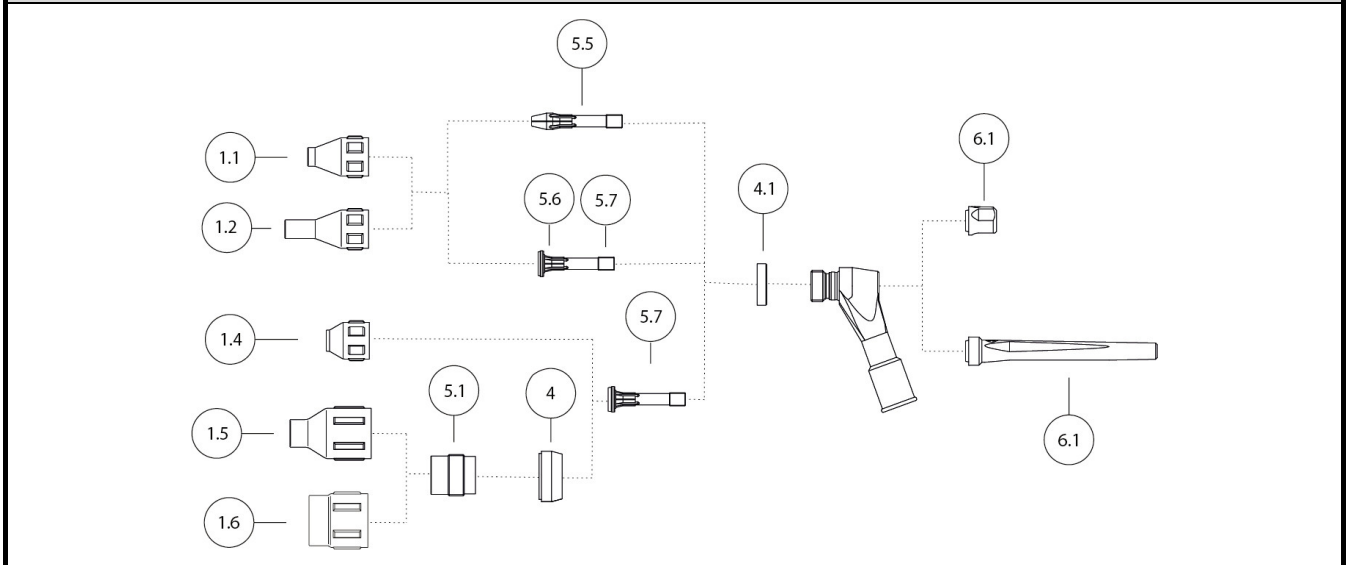

**EWM TIG 200 GRIP gasgekühlt - TIG 450 GRIP wassergekühlt
WIG-Handschweißbrenner**

Ersatz- und Verschleißteile

Pos.	Art.-Nr.	Bezeichnung	1 VPE =
1.1	094-009646-00000	Keramische Gasdüse Nr. 5 - Ø 7,5mm/37mm	10 Stück
1.1	094-009647-00000	Keramische Gasdüse Nr. 6 - Ø 10,0mm/37mm	10 Stück
1.1	094-009648-00000	Keramische Gasdüse Nr. 8 - Ø 13,0mm/37mm	10 Stück
1.1	094-009649-00000	Keramische Gasdüse Nr. 10 - Ø 15,0mm/37mm	10 Stück
1.2	094-009650-00000	Keramische Gasdüse Nr. 5 - Ø 7,5mm/52mm	10 Stück
1.2	094-009651-00000	Keramische Gasdüse Nr. 6 - Ø 10,0mm/52mm	10 Stück
1.2	094-009653-00000	Keramische Gasdüse Nr. 8 - Ø 13,0mm/52mm	10 Stück
1.2	094-009654-00000	Keramische Gasdüse Nr. 10 - Ø 15,0mm/52mm	10 Stück
1.3	094-011997-00000	Keramische Gasdüse verstärkt Nr. 8 - Ø 13,0mm/38,4mm	10 Stück
1.3	094-011998-00000	Keramische Gasdüse verstärkt Nr.12 - Ø 15,0mm/38,4mm	10 Stück
1.4	094-009655-00000	Keramische Gasdüse für Gasdiffusor Nr. 4 - Ø 10,0mm/26mm	10 Stück
1.4	094-009656-00000	Keramische Gasdüse für Gasdiffusor Nr. 6 - Ø 13,0mm/26mm	10 Stück
1.5	094-009663-00000	Keramische Gasdüse JUMBO Gasdiffusor Nr.12 - Ø 12,5mm/50mm	10 Stück
1.5	094-009664-00000	Keramische Gasdüse JUMBO Gasdiffusor Nr.16 - Ø 16,0mm/50mm	10 Stück
1.5	094-009665-00000	Keramische Gasdüse JUMBO Gasdiffusor Nr. 20 - Ø 19,5mm/50mm	10 Stück
2	094-009658-00000	Gasdiffusor JUMBO - Ø 1,6 mm	5 Stück
2	094-009659-00000	Gasdiffusor JUMBO - Ø 2,4 mm	5 Stück
2	094-009660-00000	Gasdiffusor JUMBO - Ø 3,2 mm	5 Stück
2	094-009661-00000	Gasdiffusor JUMBO - Ø 4,0 mm	5 Stück
4	094-009657-00000	Isolator JUMBO	5 Stück
4.1	094-011759-00000	Isolator Standard	5 Stück
5.5	094-009634-00000	Elektrodenhalter - Ø 1,6mm/56mm	5 Stück
5.5	094-009636-00000	Elektrodenhalter - Ø 2,4mm/56mm	5 Stück
5.5	094-009637-00000	Elektrodenhalter - Ø 3,2mm/56mm	5 Stück
5.5	094-009638-00000	Elektrodenhalter - Ø 4,0mm/56mm	5 Stück
5.7	094-009640-00000	Gasdiffusor Standard - Ø 1,6mm/47mm	5 Stück
5.7	094-009642-00000	Gasdiffusor Standard - Ø 2,4mm/47mm	5 Stück
5.7	094-009643-00000	Gasdiffusor Standard - Ø 3,2mm/47mm	5 Stück
5.7	094-009644-00000	Gasdiffusor Standard - Ø 4,0mm/47mm	5 Stück
6.1	094-010723-00000	Brennerkappe kurz	5 Stück
6.1	094-010601-00000	Brennerkappe lang	5 Stück